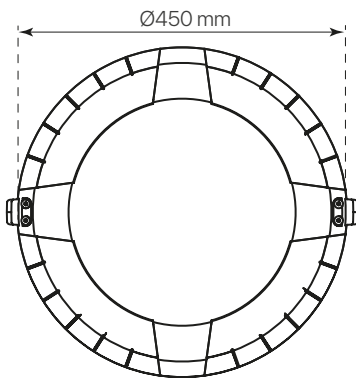

divo

ficha técnica

datasheet

ref. 5551409

Nombre / Name	divo
Referencia / Reference	5551409
Materiales / Materials	Aluminio / Aluminum
Difusor / Diffuser	PC
Potencia / Power	40W
Temperatura de color / color temperature	2700K
Flujo luminoso / Lumens	4850lm
Dimable / Dimmable	ON-OFF
Ángulo de apertura / Beam angle	120°
Ángulo de inclinación / Inclination angle	-
IP	65
IK	08
F.P. / P.F.	>0,95
UGR	-
IRC / CRI	>80
Chip	PHILIPS Lumileds 3030
Driver	INVENTRONICS EUC
Vida media (duración) / Average life	50.000h
Clase energética / Energy class	A+
Aislamiento eléctrico / Electrical isolation	Clase I / Class I
Colores / Colors	Gris RAL 9006 / Grey RAL 9006
Medida exterior / Product size	Ø450mm x 523,5mm
Protección contra Sobretensiones / surge protections	10kV
Tª (ambiente/trabajo) / Tª (enviroment/work)	-30°C ~ 55°C
Input	AC100 ~ 240V
Output	DC 48V
Frecuencia / Frequency	50/60Hz
Peso / Weight	7,89kg
Certificados / Certificates	CE & RoHS
Garantía / Warranty	2 años / 2 years