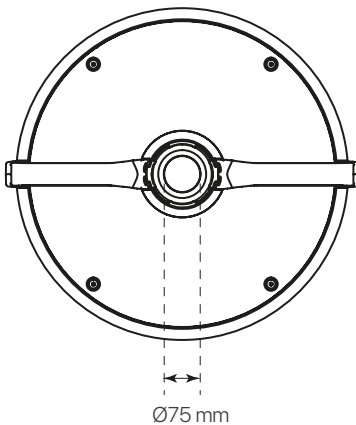

divo

ficha técnica

datasheet

ref. 5551409

Nombre / Name	divo
Referencia / Reference	5551409
Materiales / Materials	Aluminio / Aluminum
Difusor / Diffuser	PC
Potencia / Power	40W
Temperatura de color / color temperature	2700K
Flujo luminoso / Lumens	4850lm
Dimable / Dimmable	ON-OFF
Ángulo de apertura / Beam angle	120°
Ángulo de inclinación / Inclination angle	-
IP	65
IK	08
F.P. / P.F.	>0,95
UGR	-
IRC / CRI	>80
Chip	PHILIPS Lumileds 3030
Driver	INVENTRONICS EUC
Vida media (duración) / Average life	50.000h
Clase energética / Energy class	A+
Aislamiento eléctrico / Electrical isolation	Clase I / Class I
Colores / Colors	Gris RAL 9006 / Grey RAL 9006
Medida exterior / Product size	Ø450mm x 523,5mm
Protección contra Sobretensiones / surge protections	10kV
Tª (ambiente/trabajo) / Tª (enviroment/work)	-30°C ~ 55°C
Input	AC100 ~ 240V
Output	DC 48V
Frecuencia / Frequency	50/60Hz
Peso / Weight	7,89kg
Certificados / Certificates	CE & RoHS
Garantía / Warranty	2 años / 2 years