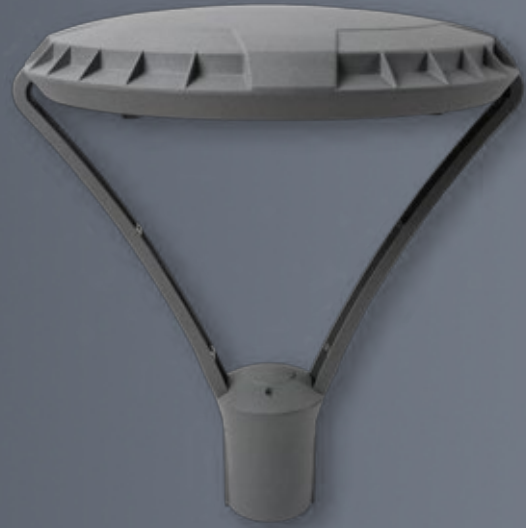

divo

ficha técnica

datasheet

ref. 5551409

Nombre / Name	divo
Referencia / Reference	5551409
Materiales / Materials	Aluminio / Aluminum
Difusor / Diffuser	PC
Potencia / Power	40W
Temperatura de color / color temperature	2700K
Flujo luminoso / Lumens	4850lm
Dimable / Dimmable	ON-OFF
Ángulo de apertura / Beam angle	120°
Ángulo de inclinación / Inclination angle	-
IP	65
IK	08
F.P. / P.F.	>0,95
UGR	-
IRC / CRI	>80
Chip	PHILIPS Lumileds 3030
Driver	INVENTRONICS EUC
Vida media (duración) / Average life	50.000h
Clase energética / Energy class	A+
Aislamiento eléctrico / Electrical isolation	Clase I / Class I
Colores / Colors	Gris RAL 9006 / Grey RAL 9006
Medida exterior / Product size	Ø450mm x 523,5mm
Protección contra Sobretensiones / surge protections	10kV
Tª (ambiente/trabajo) / Tª (enviroment/work)	-30°C ~ 55°C
Input	AC100 ~ 240V
Output	DC 48V
Frecuencia / Frequency	50/60Hz
Peso / Weight	7,89kg
Certificados / Certificates	CE & RoHS
Garantía / Warranty	2 años / 2 years