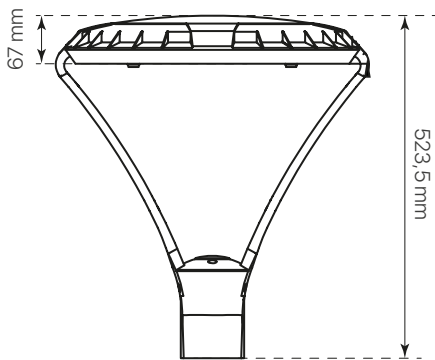

divo

ficha técnica

datasheet

ref. 5551409

Nombre / Name	divo
Referencia / Reference	5551409
Materiales / Materials	Aluminio / Aluminum
Difusor / Diffuser	PC
Potencia / Power	40W
Temperatura de color / color temperature	2700K
Flujo luminoso / Lumens	4850lm
Dimable / Dimmable	ON-OFF
Ángulo de apertura / Beam angle	120°
Ángulo de inclinación / Inclination angle	-
IP	65
IK	08
F.P. / P.F.	>0,95
UGR	-
IRC / CRI	>80
Chip	PHILIPS Lumileds 3030
Driver	INVENTRONICS EUC
Vida media (duración) / Average life	50.000h
Clase energética / Energy class	A+
Aislamiento eléctrico / Electrical isolation	Clase I / Class I
Colores / Colors	Gris RAL 9006 / Grey RAL 9006
Medida exterior / Product size	Ø450mm x 523,5mm
Protección contra Sobretensiones / surge protections	10kV
Tª (ambiente/trabajo) / Tª (enviroment/work)	-30°C ~ 55°C
Input	AC100 ~ 240V
Output	DC 48V
Frecuencia / Frequency	50/60Hz
Peso / Weight	7,89kg
Certificados / Certificates	CE & RoHS
Garantía / Warranty	2 años / 2 years